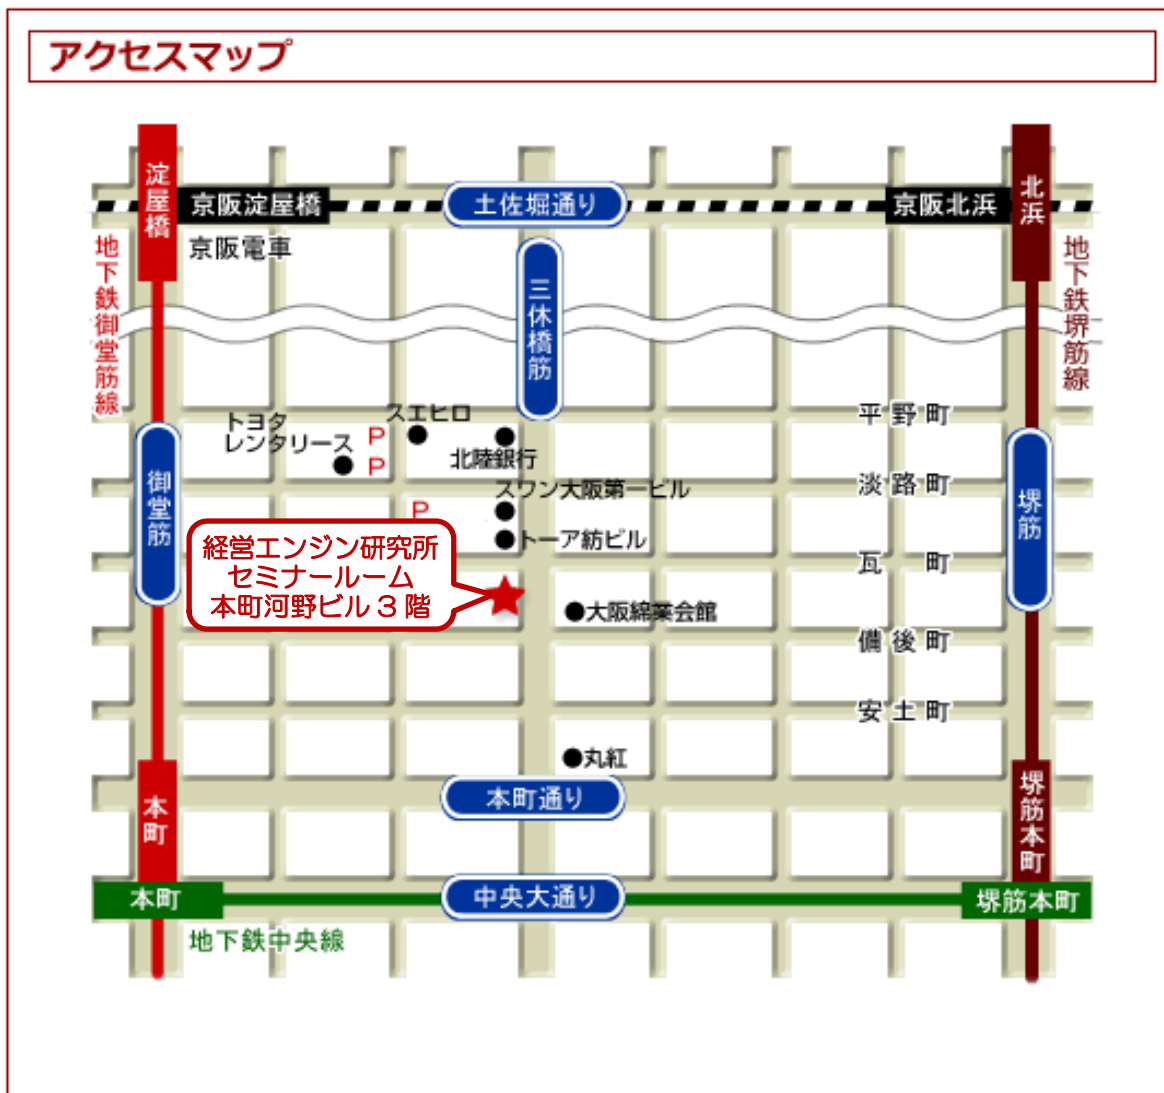

(株) 経営エンジン研究所 セミナールーム

大阪府中央区瓦町 3-2-5 本町河野ビル 3 階

- 地下鉄御堂筋線 本町駅（1番・3番出口）徒歩5分
淀屋橋駅（11番出口）徒歩8分
- 地下鉄堺筋線 堺筋本町駅（北側出口）徒歩8分
北浜駅（南側出口）徒歩8分
- 地下鉄中央線 本町駅または堺筋本町駅徒歩10分
- 京阪電車 淀屋橋駅（東側出口）徒歩7分
- JR大阪駅より 地下鉄御堂筋線で10分
- JR新大阪駅より 地下鉄御堂筋線で18分